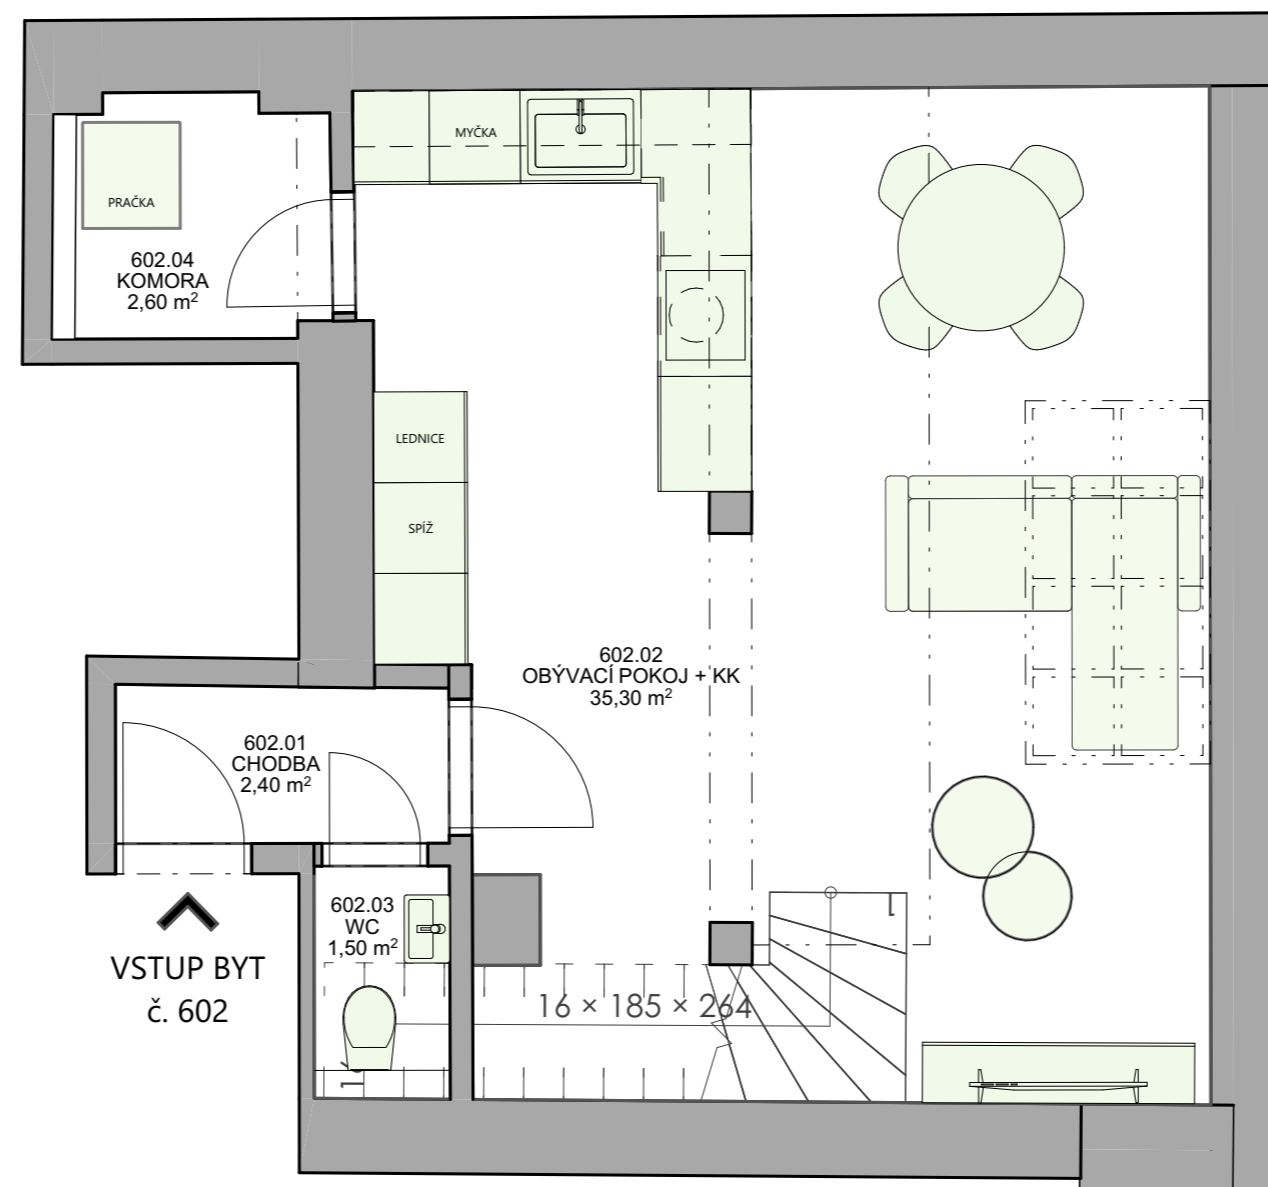

Datum : 03.05.2023

Číslo zakázky : G-2023-03-003

Stupeň PD : Interiér

Měřítko : 1:50

04

PŮDORYS 6.NP - 602

razítko a podpis :

TABULKA MÍSTNOSTÍ - JEDNOTKA č. 602 (6.np)	
602.01- CHODBA	2,40 m <sup>2</sup>
602.02- OBÝVACÍ POKOJ + KK	35,30 m <sup>2</sup>
602.03 - WC	1,50 m <sup>2</sup>
601.04 - KOMORA	2,60 m <sup>2</sup>
<b>SOUČET PLOCH 6.np</b>	<b>41,80 m<sup>2</sup></b>

TABULKA MÍSTNOSTÍ - JEDNOTKA č. 602 (7.np)	
602.05- LOŽNICE	16,40 m <sup>2</sup>
601.06- KOUPELNA	4,40 m <sup>2</sup>
601.07 - PRACOVNA	10,80 m <sup>2</sup>
601.09 - TERASA	11,10 m <sup>2</sup>
<b>SOUČET PLOCH 7.np</b>	<b>42,70 m<sup>2</sup></b>
<b>SOUČET PLOCH CELKEM</b>	<b>84,50 m<sup>2</sup></b>