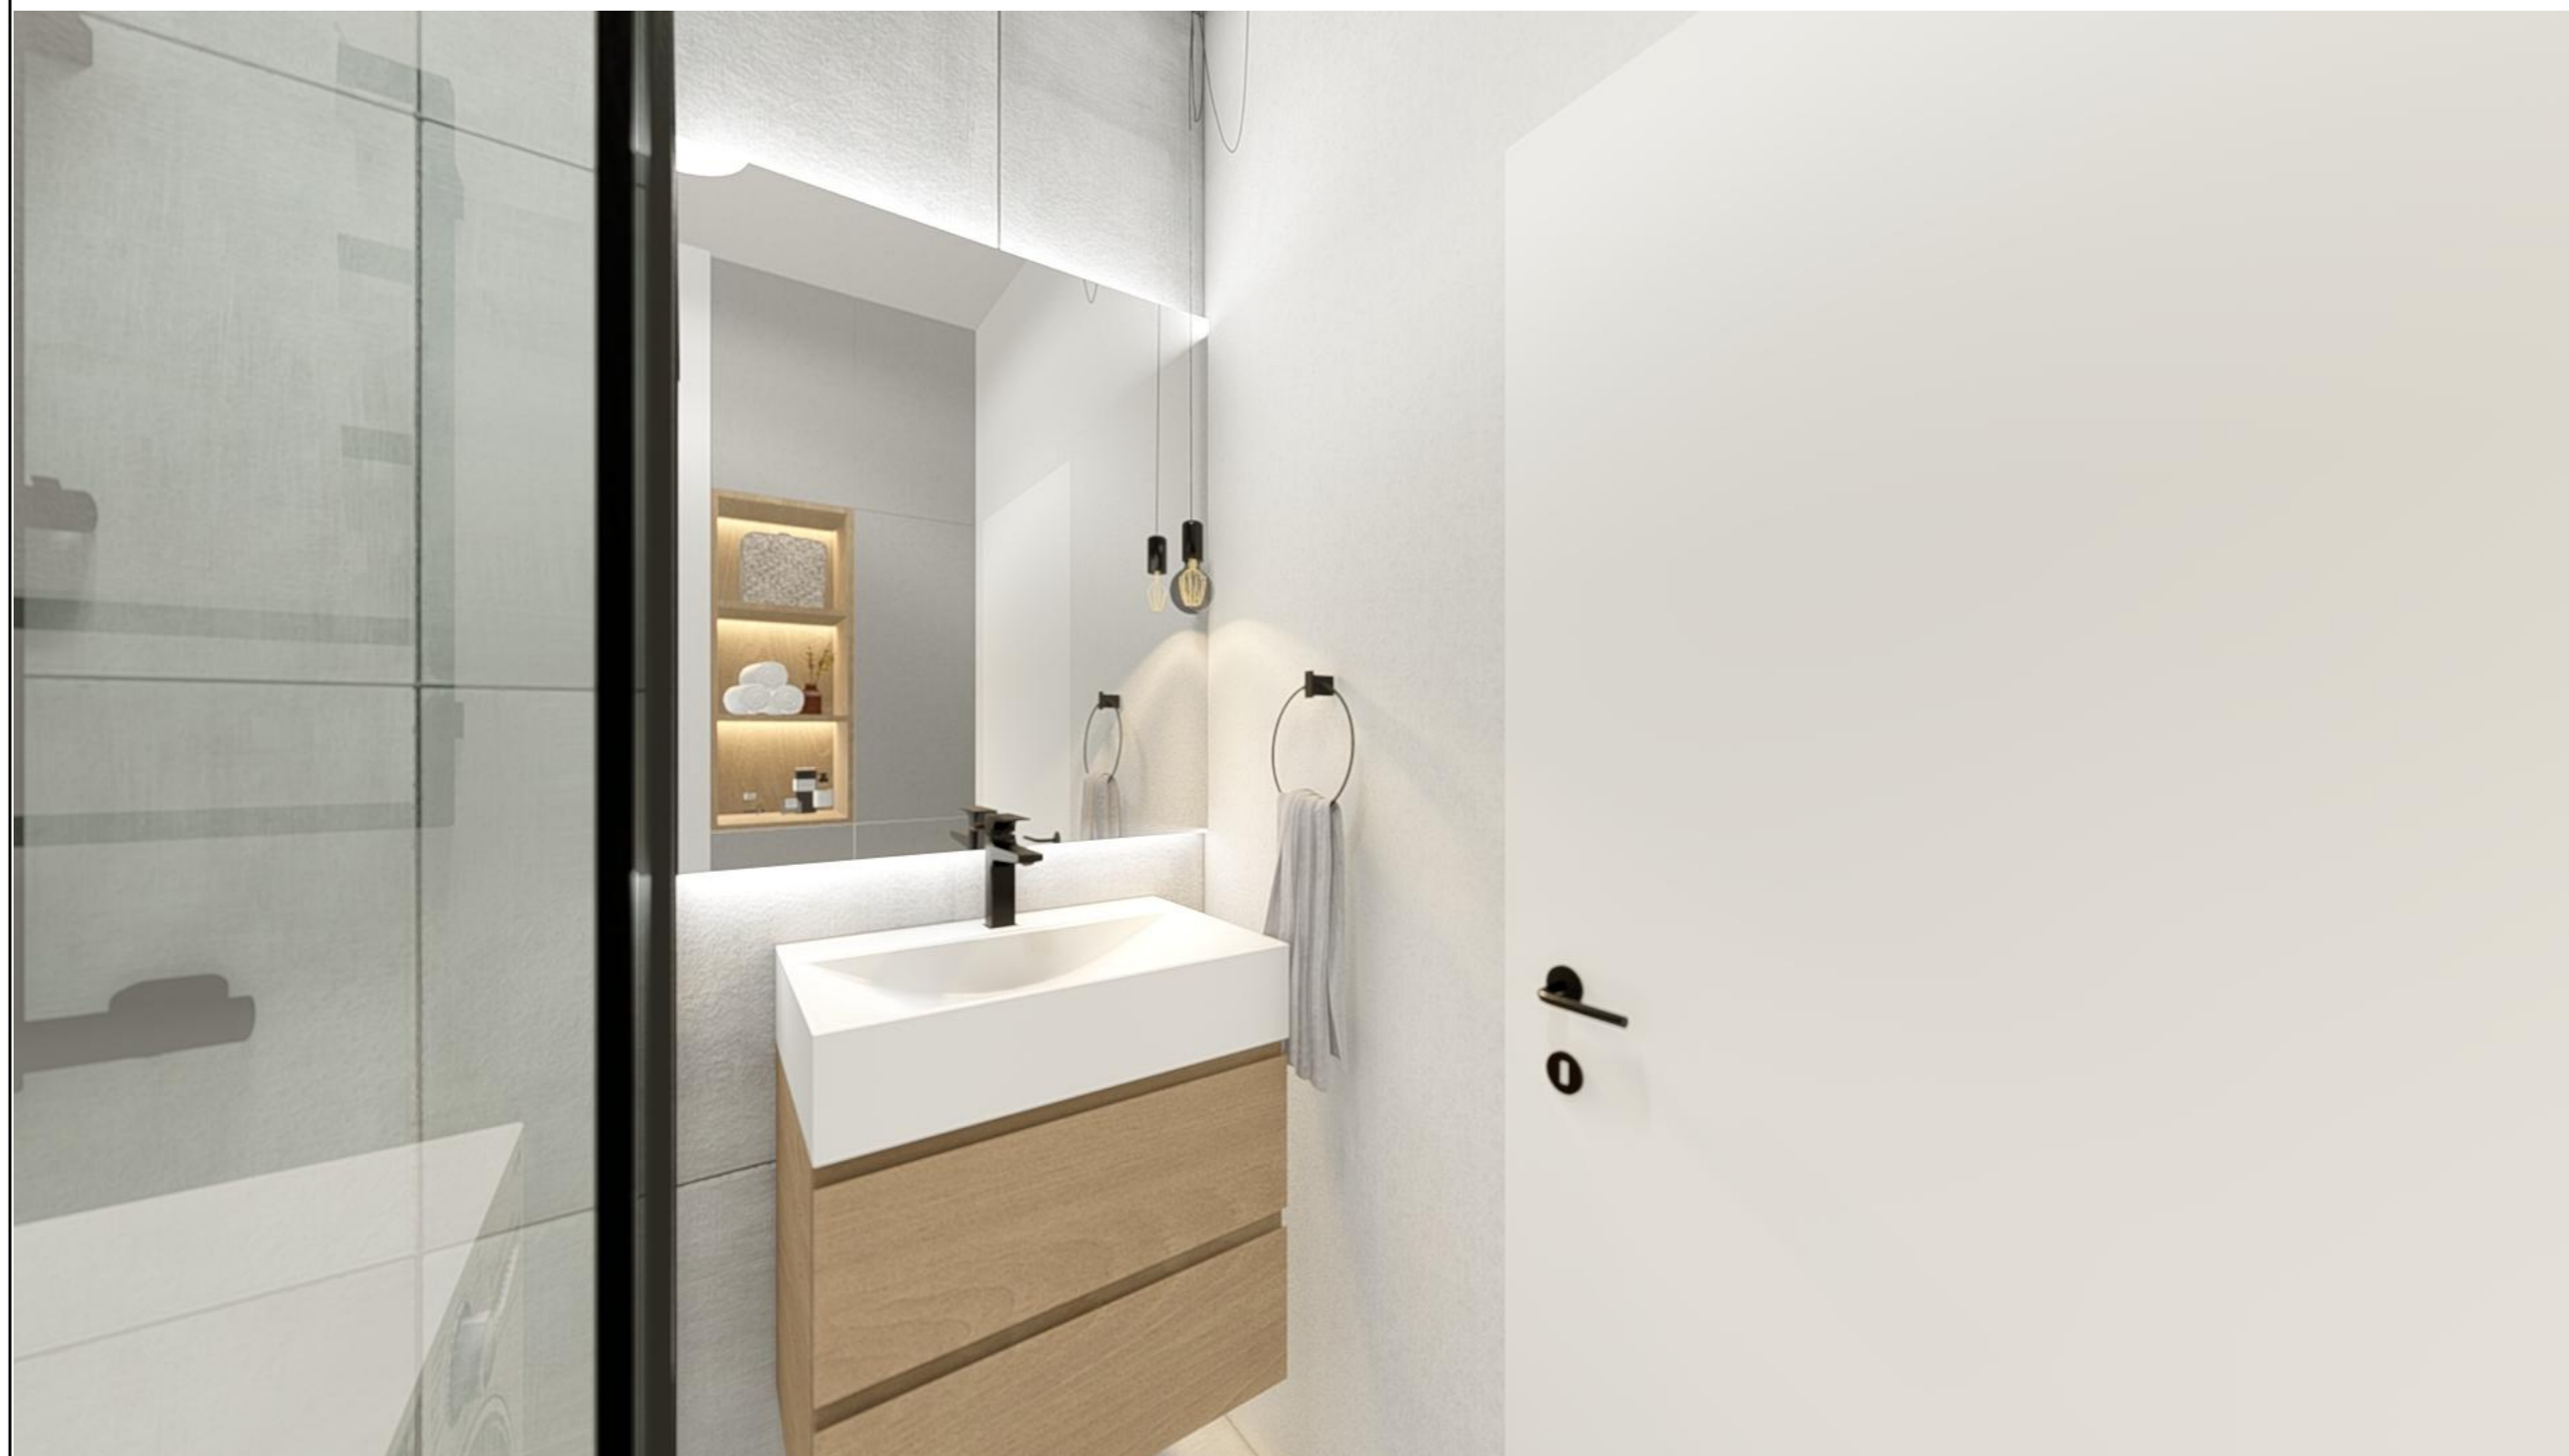

gebas
atelier
architects

Autor projektu : Ing.arch. Miroslav Gebas
Zodpovědný projektant : Ing.arch. Miroslav Gebas
Vedoucí projektant : Ing.arch. Miroslav Gebas
Vypracoval : Ing.arch. Miroslav Gebas
Tereza Víchová
Kraj : Středočeský
M.Ú. : Praha
Investor : RPK Vršovice s.r.o.,
Záběhlická 180/59, Záběhlice (Praha 10), 106 00 Praha

Akce :

**Návrh interiéru
BD Praha - Ruská
Bytová jednotka č. 601**

Obec: Praha

Formát : 2xA4
Datum : 03.05.2023
Číslo zakázky : G-2023-03-003
Stupeň PD : Interiér
Měřítko :

17

VIZUALIZACE

razítko a podpis :