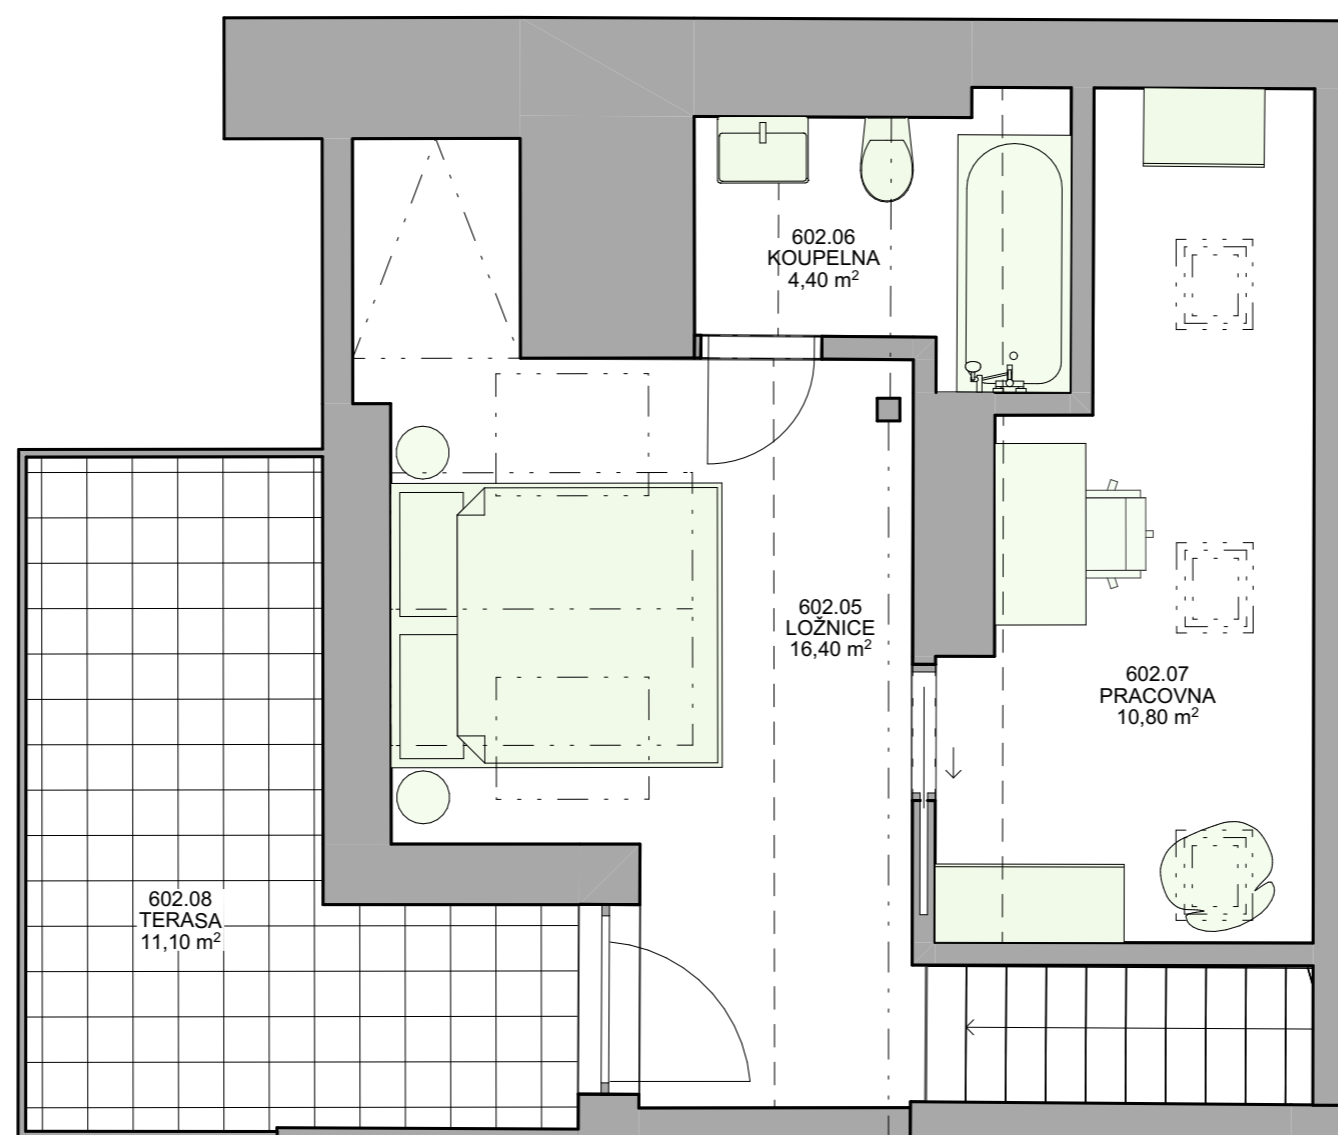

gebas
atelier
architects

Autor projektu : Ing.arch. Miroslav Gebas
Zodpovědný projektant : Ing.arch. Miroslav Gebas
Vedoucí projektant : Ing.arch. Miroslav Gebas
Vypracoval : Ing.arch. Miroslav Gebas
Tereza Víchová
Kraj : Středočeský
M.Ú. : Praha
Investor : RPK Vršovice s.r.o.,
Záběhlická 180/59, Záběhlice (Praha 10), 106 00 Praha

Akce :

**Návrh interiéru
BD Praha - Ruská
Bytová jednotka č. 602**

Obec: Praha

Formát : 2xA4
Datum : 03.05.2023
Číslo zakázky : G-2023-03-003
Stupeň PD : Interiér
Měřítko : 1:50
05
PŮDORYS 7.NP - 602

razítko a podpis :

TABULKA MÍSTNOSTÍ - JEDNOTKA č. 602 (6.np)	
602.01- CHODBA	2,40 m²
602.02- OBÝVACÍ POKOJ + KK	35,30 m²
602.03 - WC	1,50 m²
601.04 - KOMORA	2,60 m²
SOUČET PLOCH 6.np	41,80 m²

TABULKA MÍSTNOSTÍ - JEDNOTKA č. 602 (7.np)	
602.05- LOŽNICE	16,40 m²
601.06- KOUPELNA	4,40 m²
601.07 - PRACOVNA	10,80 m²
601.09 - TERASA	11,10 m²
SOUČET PLOCH 7.np	42,70 m²
SOUČET PLOCH CELKEM	84,50 m²